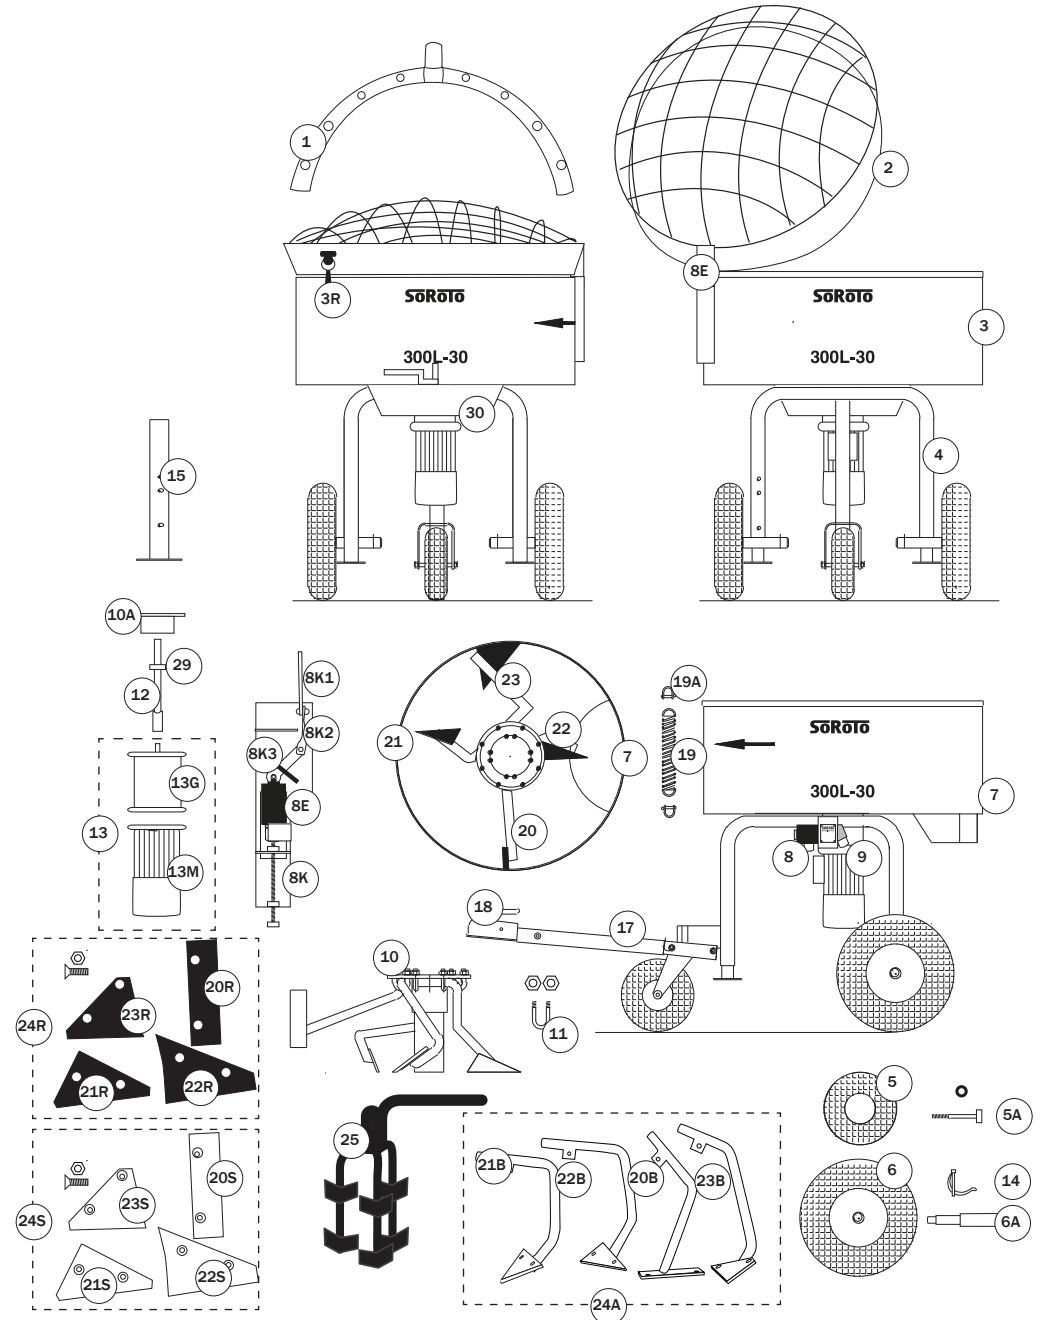

Reserveudvalgsliste - 300 L, 400V

* EKSTRAUDSTYR
** Pos.Nr. 21 afmonteres. Pos.Nr. 25 påmonteres