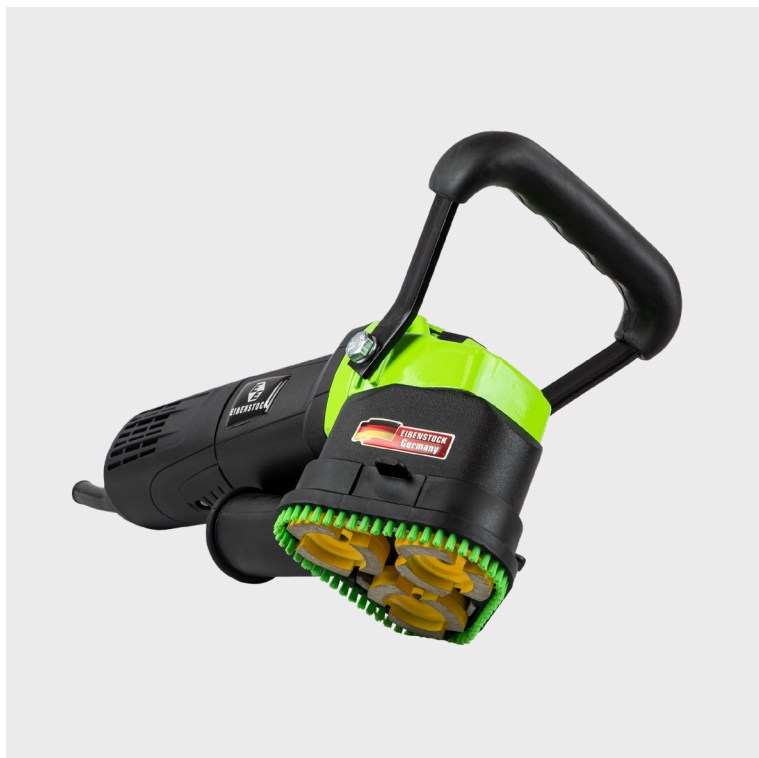

HJØRNEBETONSLIBER

EIBENSTOCK

EES 1400-3

EIBENSTOCK
Power Tools

VARE NR.	DB	VARE INFO
108596	2348311	Hjørnebetonsliber - EES 1400-3

ANVENDELSE

- Bruges til slibeopgaver i hjørner og små områder

INFORMATION

- Velegnet til trappe- og fliserenovering
- Sliber helt ind til kant/væg, ved børstekransen fjernet
- Børstekrans beskytter mod støv og flyvende sten
- Let og kompakt - også ideel til arbejde over hovedet
- Mulighed for tilkobling af støvsuger, for støvfattigt arbejde
- Leveres **inkl.** slibesæt til beton og monteringsværktøj

1400
WATT

13.000
OMDR./MIN

3xØ44 mm
SKIVE STR.

3,3 kg
VÆGT

TEKNISK DATA	
Effekt	1.400 W
Volt	230 V
Hastighed	4.000 - 13.000 omdr./min
Skive størrelse	3 x Ø44 mm
Vægt	3,3 kg

MEDFØLGENDE TILBEHØR

- Slibesæt til beton
- Monteringsværktøj

Slibeskiver

Børstekrans

HJØRNEBETONSLIBER - EES 1400-3

EIBENSTOCK - DIAMANTSLIBESÆT BETON

- Til slibning af beton
- 3 x Ø44 mm

VARE NR.	DB	VARE INFO
160580	2312886	Diamantslibesæt - Beton 3 x Ø44 mm

EIBENSTOCK - DIAMANTSLIBESÆT ABRASIV