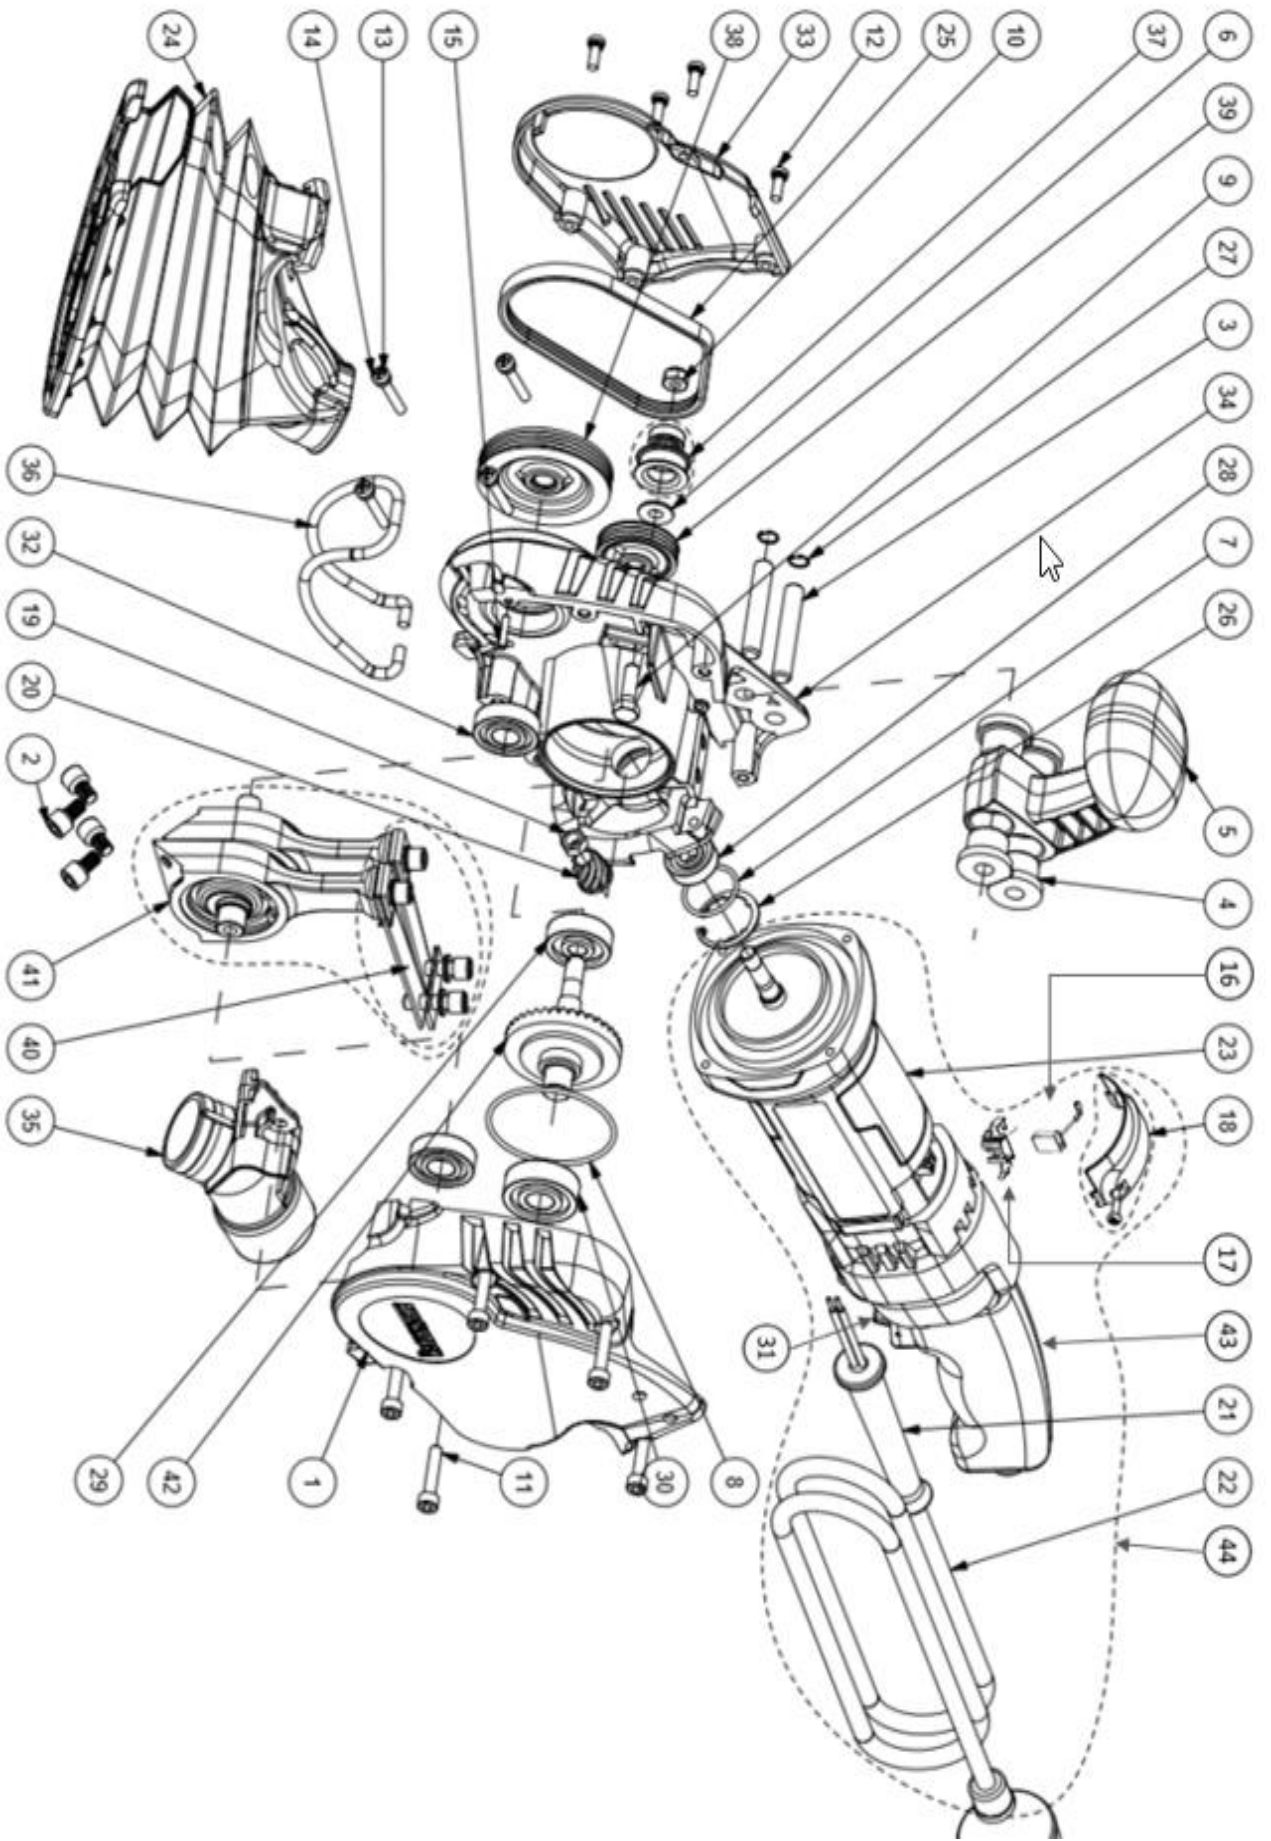

parts diagram

Gul markeret går igen på både motor og oversigt

Item Number	Part Number	Part Description	Model	amount	Carat vare nummer
1	ALL.FG.HOUSE175LH	Housing, Left	175	1	0398 041102001
2	ALL.FG.BOLT17012	Bolt, Blade, M6 x 10	170/175	4	0398 041101002
3	ALL.FG.PIN002	Pin, Handle	170/175	2	0398 041101009
4	ALL.FG.BUSH001	Bush, Rubber	170/175	4	0398 041101014
5	ALL.FG.HANDLE001	Handle, Top	170/175	1	0398 041101016
6	ALL.FG.WASH024	Washer, Step M6	170/175	1	0398 041101004
7	ALL.FG.SEAL175	Seal, O-Ring, BS020	175	1	0398 041102007
8	ALL.FG.SEAL17001	Seal, AS170, O-Ring, M52 x 2	170/175	1	0398 041101032
9	ALL.FG.BOLT004	Bolt, M6 x 20	170/175	1	0398 041102009
10	ALL.FG.NUT006	Nut, M6, Nyloc	170/175	1	0398 041101005
11	ALL.FG.SCREW011	Screw, Housing, M5 x 25	170/175	5	0398 041102011
12	ALL.FG.SCREW015	Screw, Belt Cover M4 x 12	170/175	4	0398 041101001
13	ALL.FG.WASH020	Washer, M4 x 1.5 (supplied with ALL.FG)	170/175	4	
14	ALL.FG.SCREW014	Screw, Outer Field Housing, PT 4 x 25	175	4	0398 041102014
15	ALL.FG.PIN001	Pin, Dowell, M3 x 16	170/175	1	0398 041102015
16	ALL.FG.BRUSH17503	Brush, 240V	175	2	0398 041102108
17	ALL.FG.BRUSH17505	Brushbox and Spring, Assembly	175	2	0398 041102107
18	ALL.FG.BRUSH17506	BrushCover and Screw	175	2	0398 041102110
19	ALL.FG.NUT002	Nut, Pinion, AS175	175	1	0398 041102116
20	ALL.FG.PINION002	Pinion, AS175	175	1	0398 041102115
21	ALL.FG.CRDGRD175.00	Cord Guard, 240V	175	1	0398 041102146
22	ALL.FG.CORD175240.00	Cordset, Australia, 240V	175	1	
23	ALL.FG.FIELDCASE175	Fieldcase	175	1	0398 041102134
24	ALL.FG.BOOT002	Boot, Dust Extraction	170/175	1	0303 1127
25	ALL.FG.BELT003	Belt	175	1	0398 041102025
26	ALL.FG.CLIP005	Clip, Armature, 22 x 1.2	175	1	0398 041102026
27	ALL.FG.CLIP001	Clip, Handle, Internal, M8	170/175	2	0398 041101008
28	ALL.FG.BEARING007	Bearing, Armature, Front, 608-05DD	170/175	1	
29	ALL.FG.BEARING010	Bearing, Right Crown, 638DD	175	1	0398 041102026
30	ALL.FG.BEARING006	Bearing, Left Crown, 6201DU	170/175	1	0398 041101037
31	ALL.FG.SWITCH175	Switch	175	1	0398 041102143
32	ALL.FG.BEARING002	Bearing, Camshaft, 6001DU	170/175	1	0398 041101033
33	ALL.FG.COVER003	Cover, Belt	170/175	1	0398 041102033
34	ALL.FG.HOUSE175RH	Housing, Right	175	1	0398 041102034
35	ALL.FG.BRACKET004	Bracket, Dust Extraction	170/175	1	0398 041102035
36	ALL.FG.GUARD003	Guard, Wire	170/175	1	0398 041102036
37	ALL.FG.TENSION002	Tension Pulley and Bearing,	175	1	0398 041102037
38	ALL.FG.PULLEY007	Pulley, Driven	175	1	0398 041102038
39	ALL.FG.PULLEY008	Pulley, Power	175	1	0398 041102039
40	ALL.FG.SPRINGASS002	Spring Assembly	170/175	1	0398 041101018
41	ALL.FG.CONROD001	Conrod, Assembly	170/175	1	0398 041101019
42	ALL.FG.CROWN175	Crown Shaft Assembly	175	1	0398 041102042
43	ALL.FG.HANDLE175	Handle, Rear, Left and Right	175	1	0398 041102109
44	ALL.FG.MOTR175240.00	Motor, Australia, 240V	175	1	