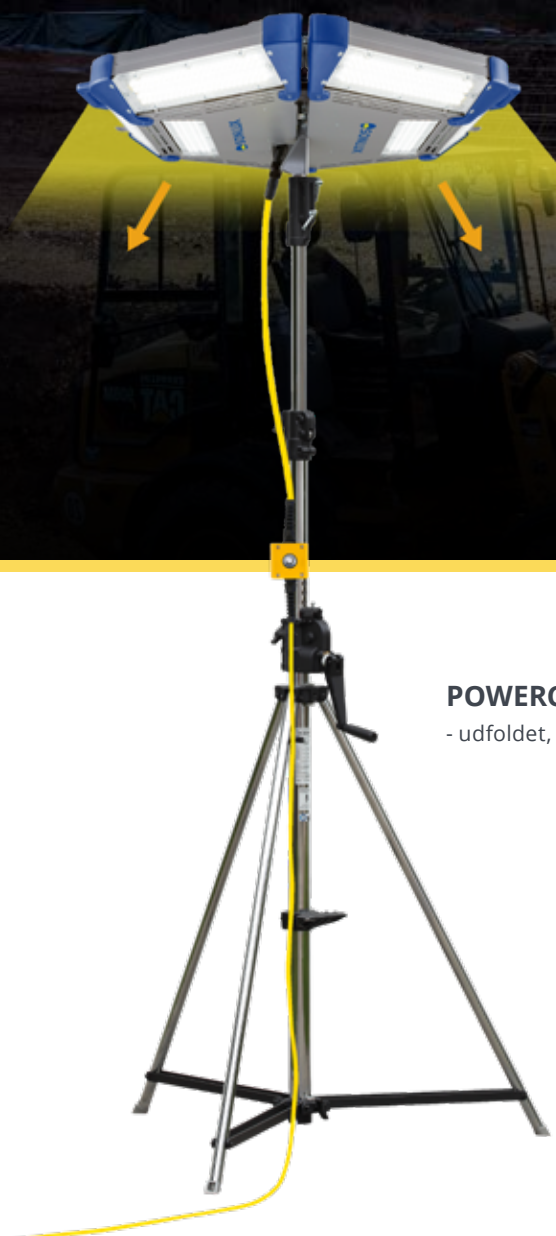

POWERCASE

- udfoldet, på stativ.

83500LM

POWERCASE

- lys som foldes ud

Varenr.: 80C01000-0006
Trinløs dæmpning
Lyskilde: 630W LED / 5000K
Lysstyrke: 83.500lm
Kapslingsklasse: IP66
Mål: Ø: 884MM H: 495mm
Vægt: 19,0 kg